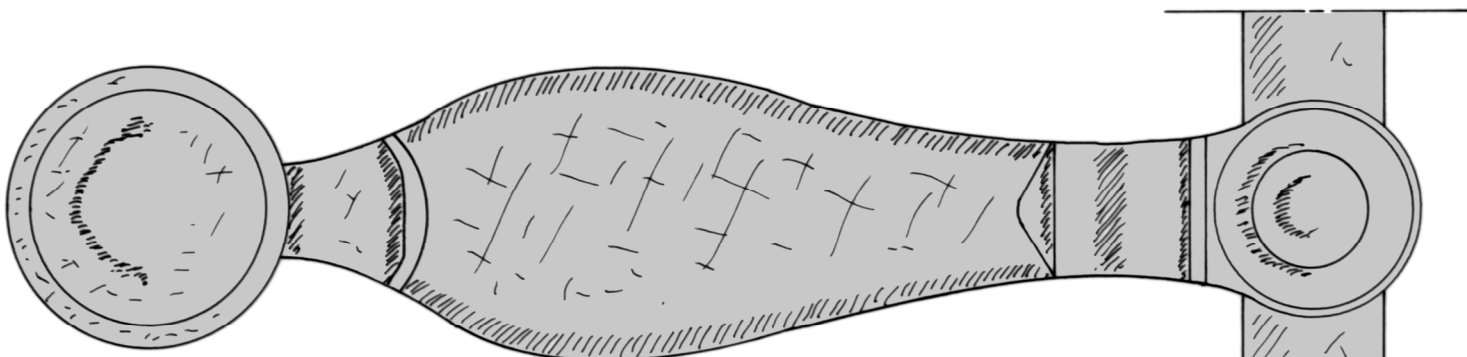

0 5 10 cm

0 5 10 cm

TRACY-SUR-MER (Calvados)		
Château		
Plan n°18 - Type 3 / serrurerie		
A. TIERCELIN	2021	Etude n°14028