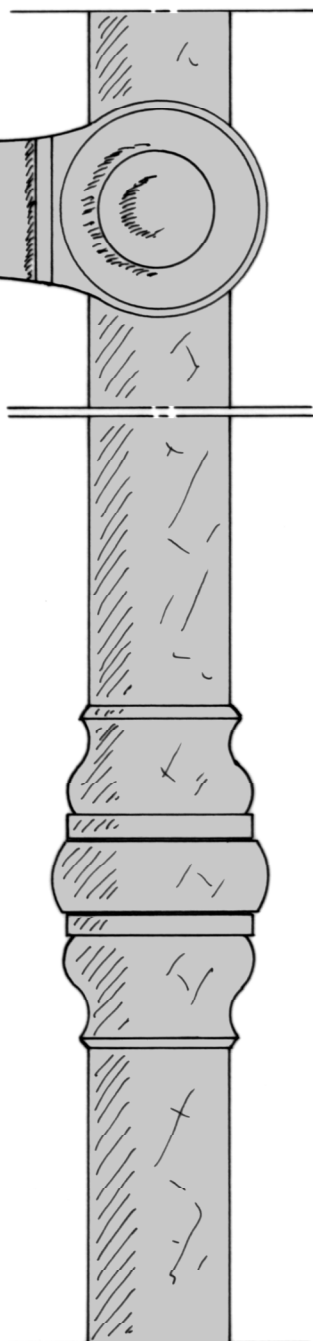

0 5 10 cm

0 5 10 cm

TRACY-SUR-MER (Calvados)		
Château		
Plan n°18 - Type 3 / serrurerie		
A. TIERCELIN	2021	Etude n°14028