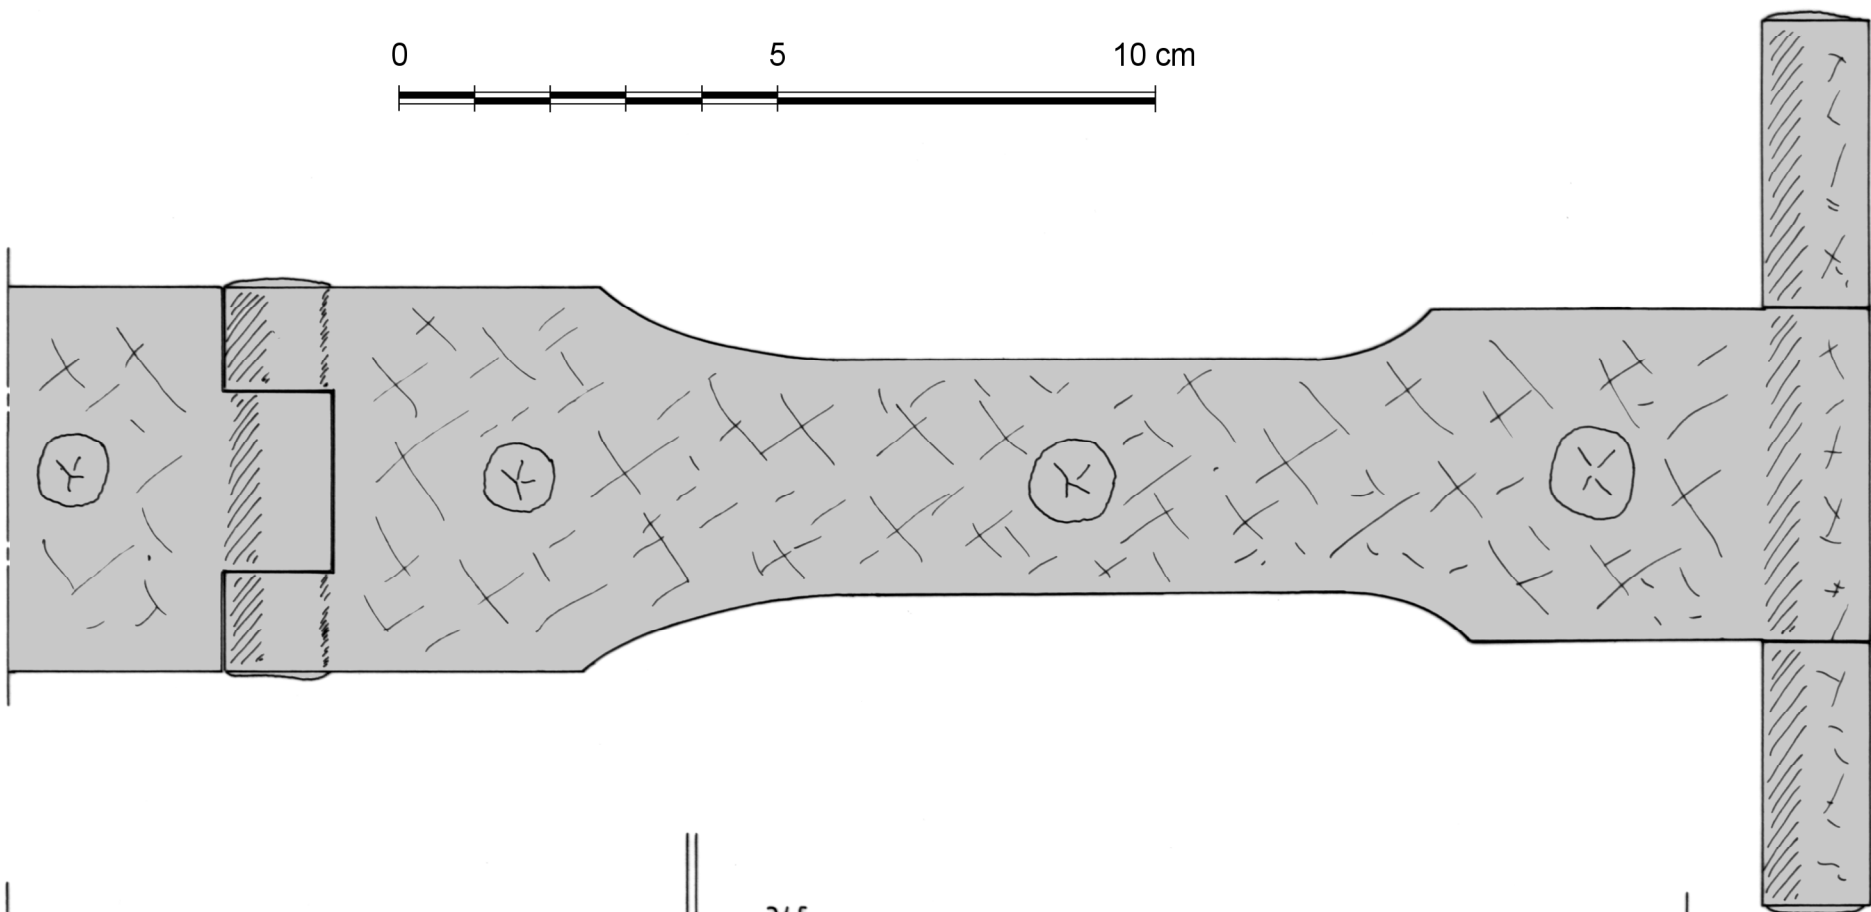

0 5 10 cm

0 5 10 cm

TRACY-SUR-MER (Calvados)		
Château		
Plan n°18 - Type 3 / serrurerie		
A. TIERCELIN	2021	Etude n°14028