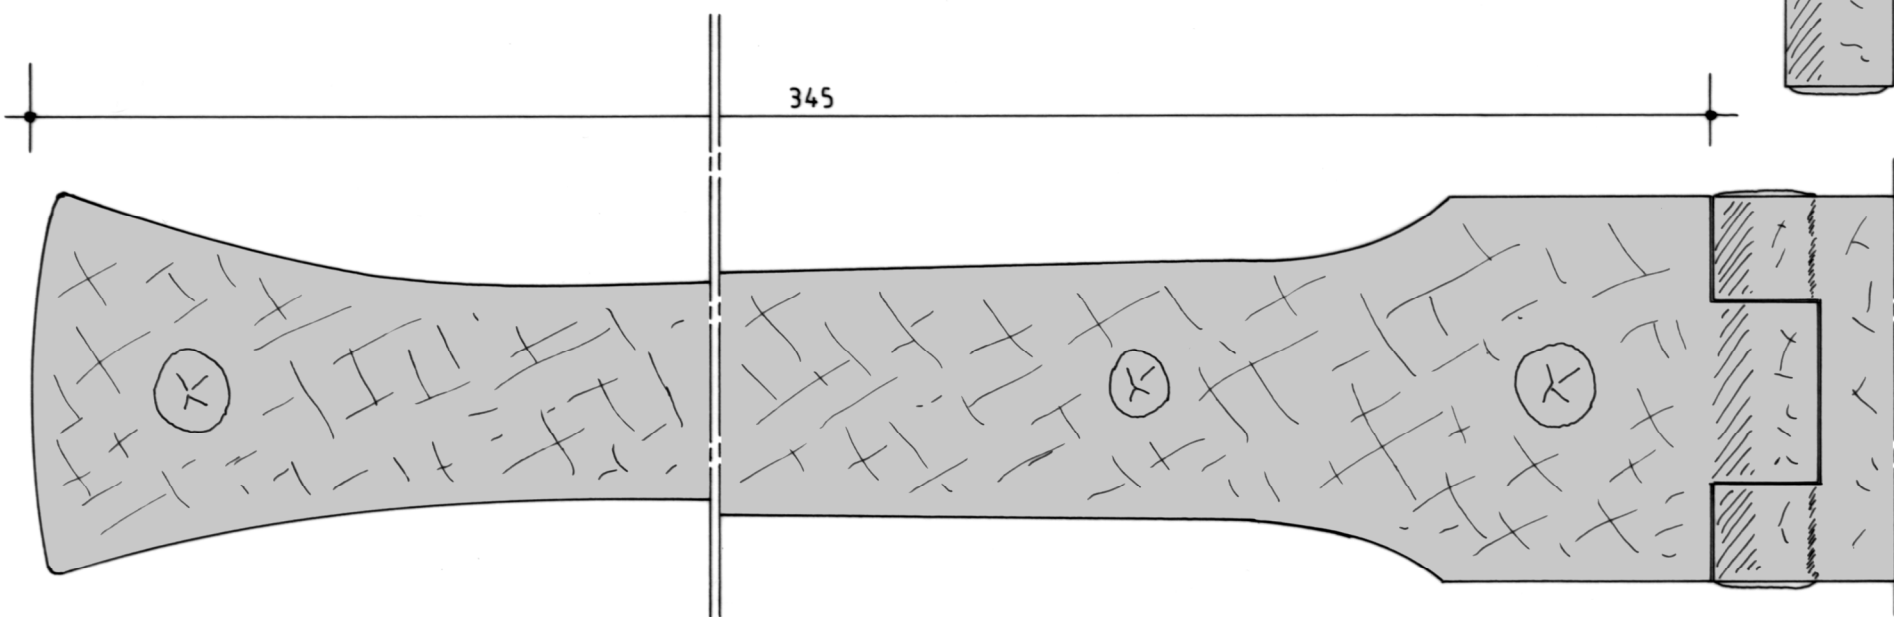

0 5 10 cm

0 5 10 cm

TRACY-SUR-MER (Calvados)		
Château		
Plan n°18 - Type 3 / serrurerie		
A. TIERCELIN	2021	Etude n°14028