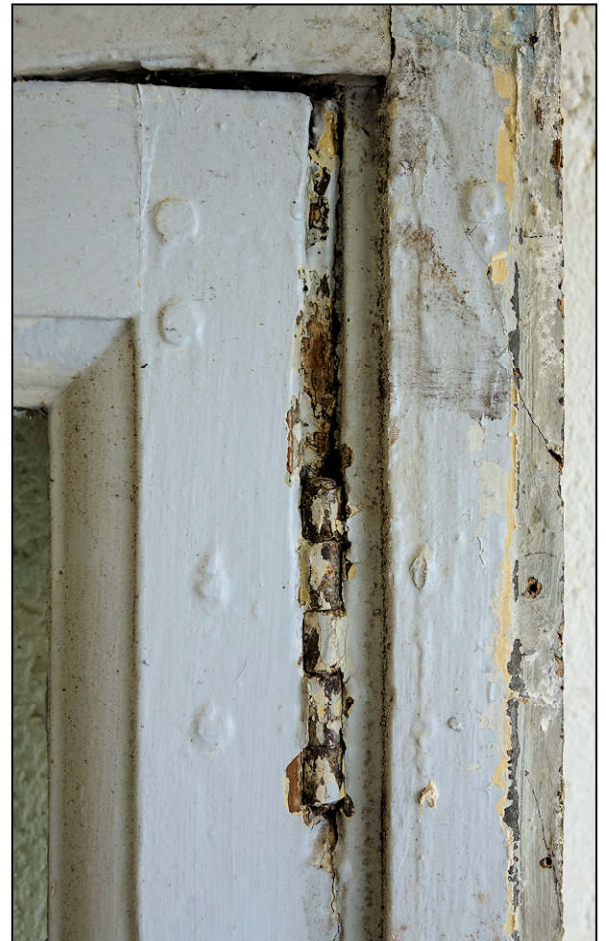

Fig. 4.1. Loquet du volet gauche

Fig. 4.2. Targette du volet gauche

Fig. 4.3. Fiche

Fig. 4.4. Fiche

Fig. 4.5. Fiche à broche rivée

Fig. 4.6. Fiche à broche rivée

Fig. 4.7. Equerre

Région de THURY-HARCOURT (14)

Château

Planche n°4 - Serrurerie

A. TIERCELIN

2017

Etude n°14024