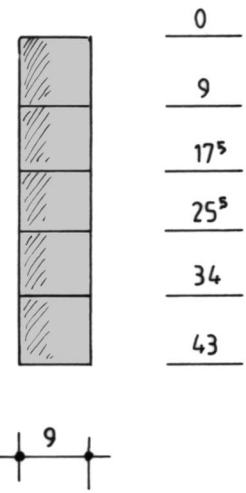

Fiche à broche rivée

(volet 1)

Platine de pendeloque

(volet 2)

Targette
(volet 1)

ST-MARTIN-DE-BONFOSSE (Manche)	
Manoir de Bonfossé	
Plan n°3 - Volets	
A. TIERCELIN	2019
Etude n°50005	