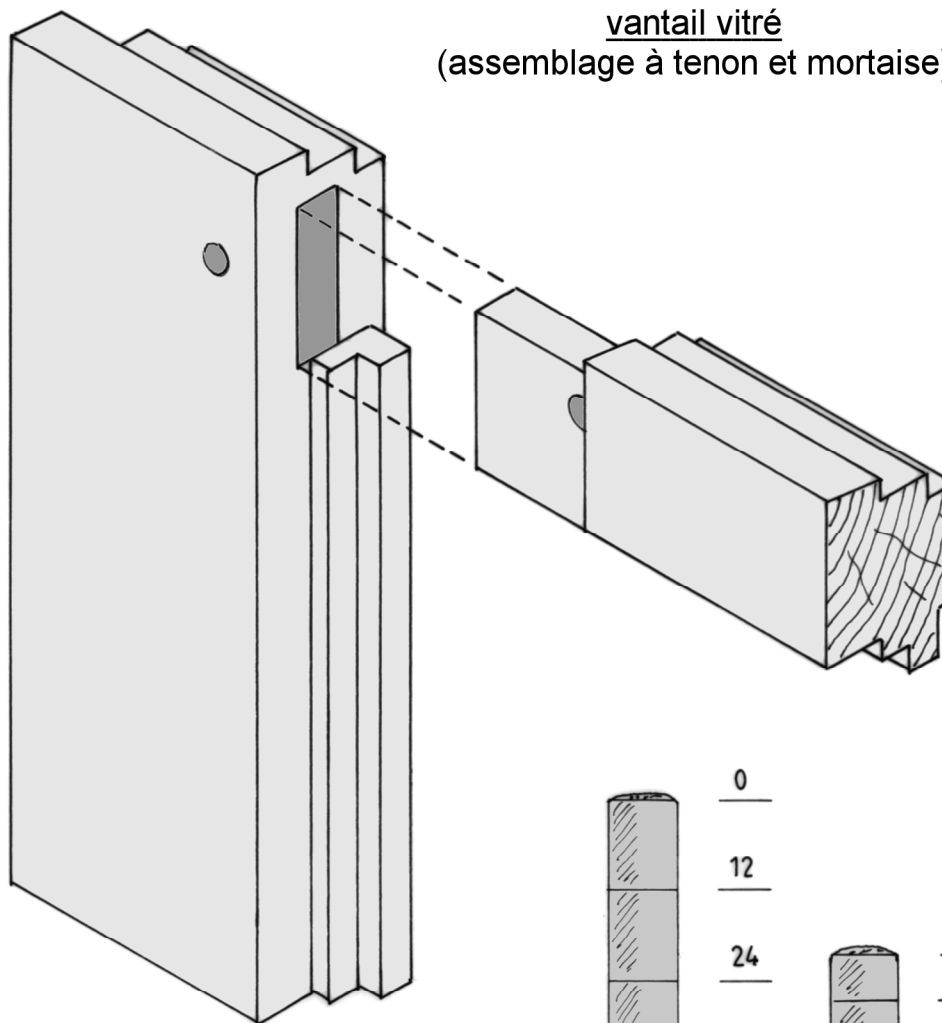

targette enclouonnée

loquets

0 5 10 cm

10 cm

5

0

vitrail
(assemblage à tenon et mortaise)

fiches

SEVIGNY (Orne)		
Manoir de Chiffreville		
Plan n°5 - Serrurerie et assemblage		
A. TIERCELIN	2017	Etude n°61012