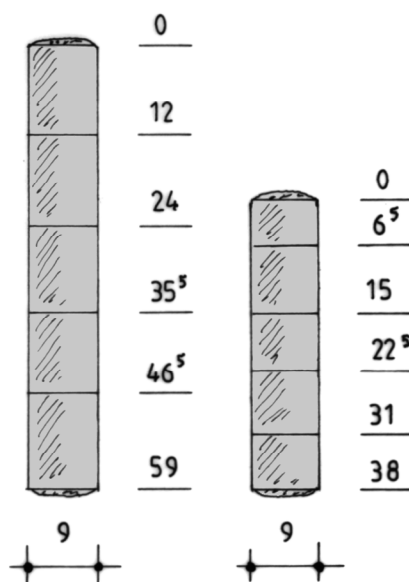

targette enclouonnée

loquets

0 5 10 cm

10 cm

5

0

vitrail
(assemblage à tenon et mortaise)

fiches

SEVIGNY (Orne)		
Manoir de Chiffreville		
Plan n°5 - Serrurerie et assemblage		
A. TIERCELIN	2017	Etude n°61012