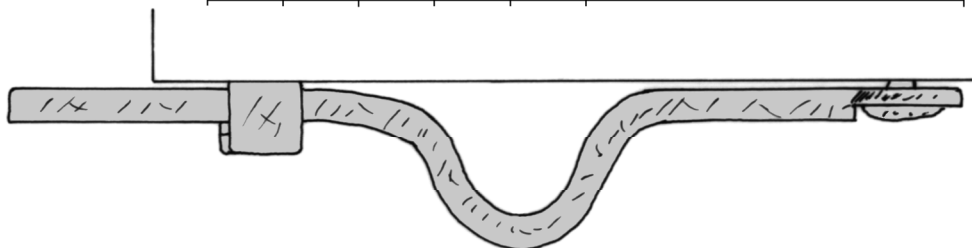

targette enclouonnée

loquets

0 5 10 cm

10 cm

5

0

vitrail
(assemblage à tenon et mortaise)

fiches

SEVIGNY (Orne)		
Manoir de Chiffreville		
Plan n°5 - Serrurerie et assemblage		
A. TIERCELIN	2017	Etude n°61012