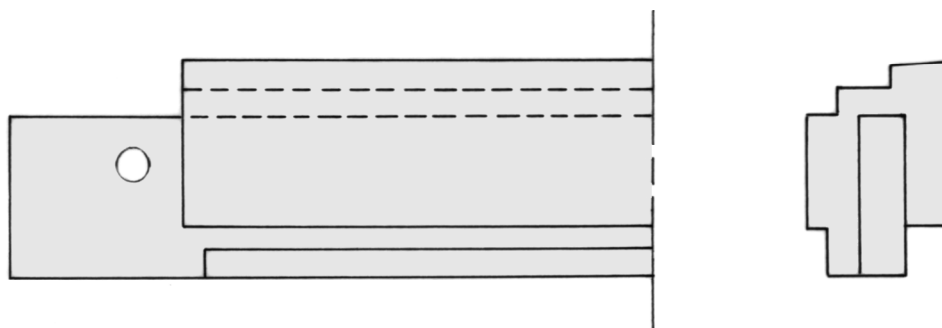

targette enclouonnée

loquets

0 5 10 cm

10 cm

5

0

vitrail
(assemblage à tenon et mortaise)

fiches

SEVIGNY (Orne)		
Manoir de Chiffreville		
Plan n°5 - Serrurerie et assemblage		
A. TIERCELIN	2017	Etude n°61012