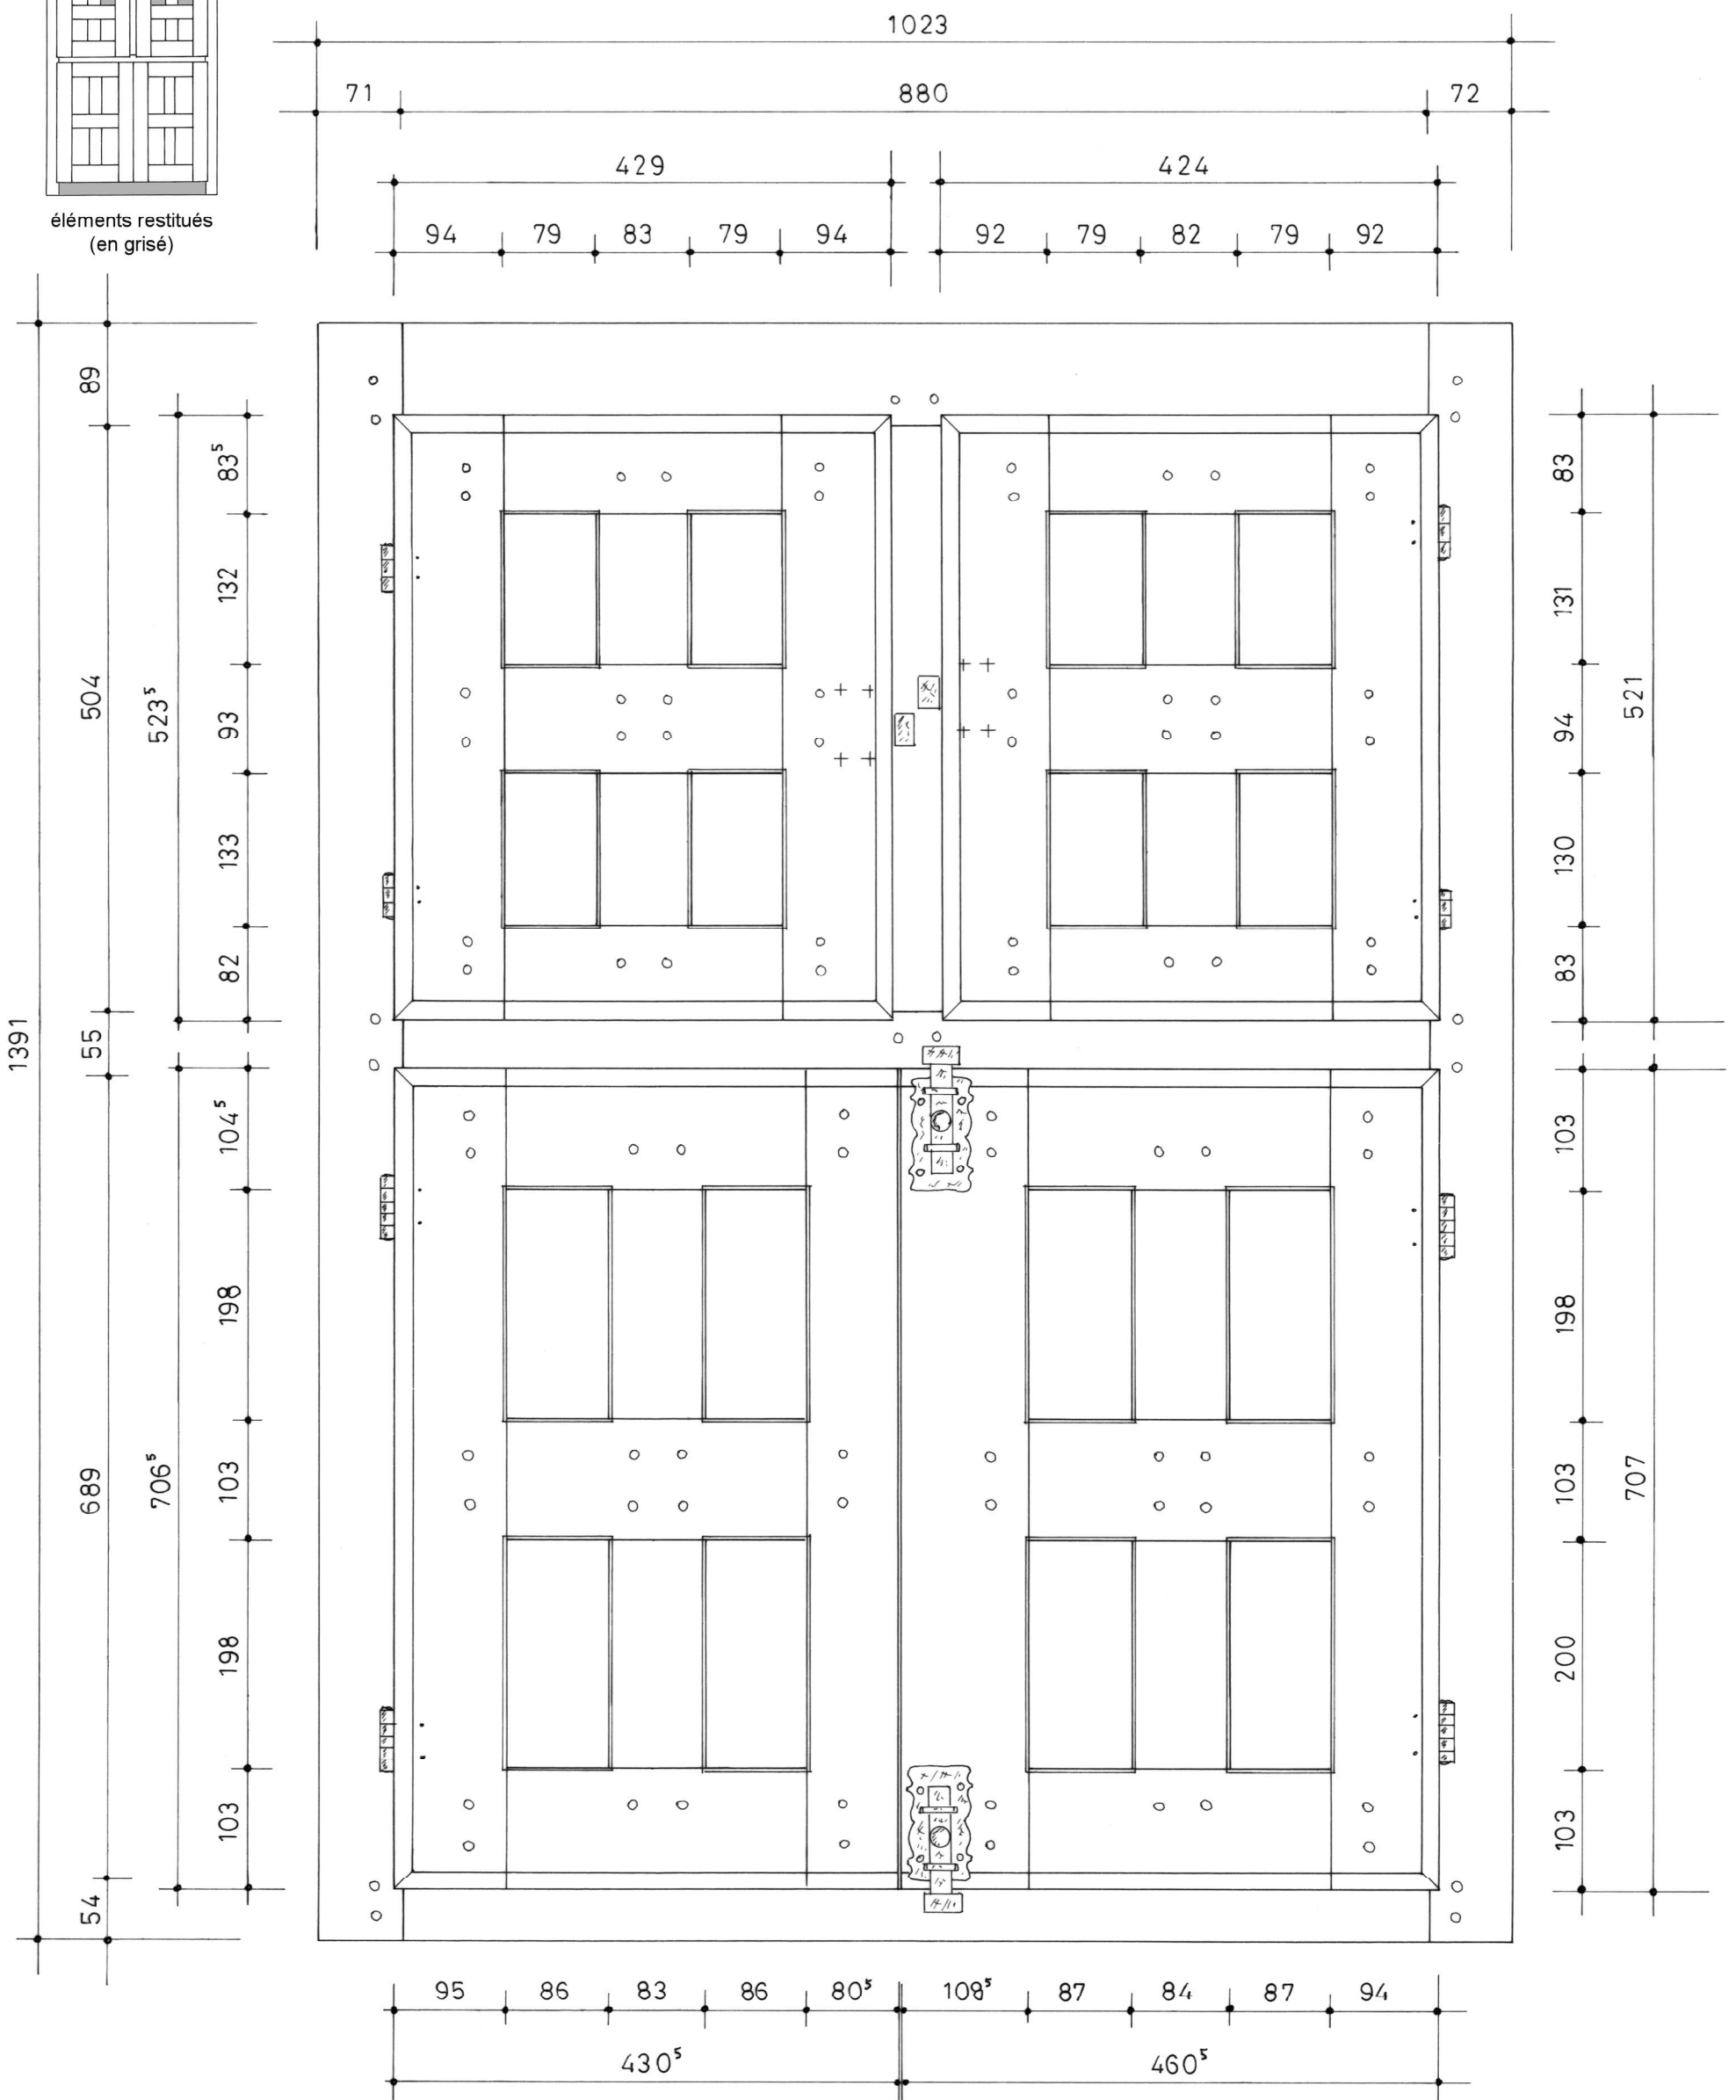

éléments restitués  
(en grisé)

SENS-DE-BRETAGNE (Ille-et-Vilaine)		Plan n°1 - Croisée / élévation intérieure	
Manoir de la Vallerie		A. TIERCELIN	2013
			Etude n°35008