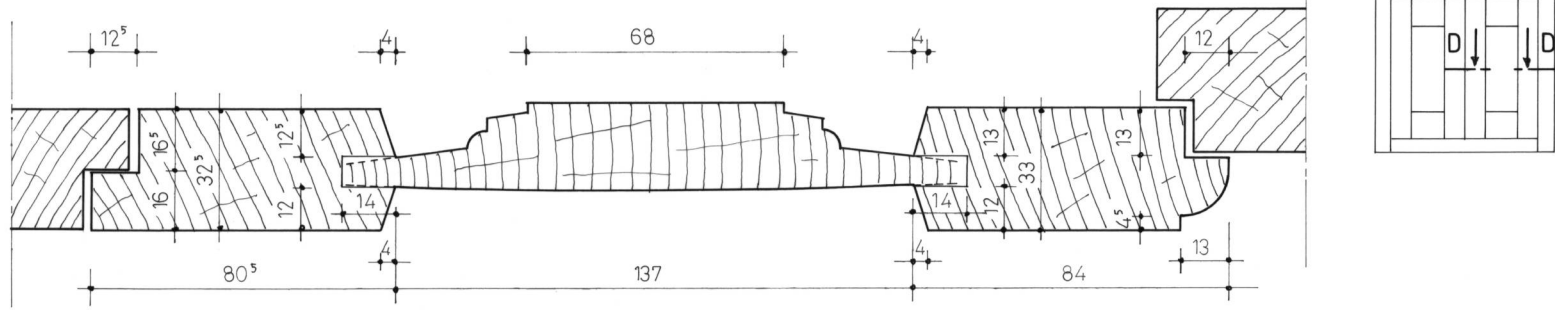


 Sections restituées

MINIAC-SOUS-BECHEREL (Ile-et-Vilaine) Manoir de la Croix Courte	Plan n°3 - Croisée / sections horizontales	Etude n°35006
	A. TIERCELIN	2009