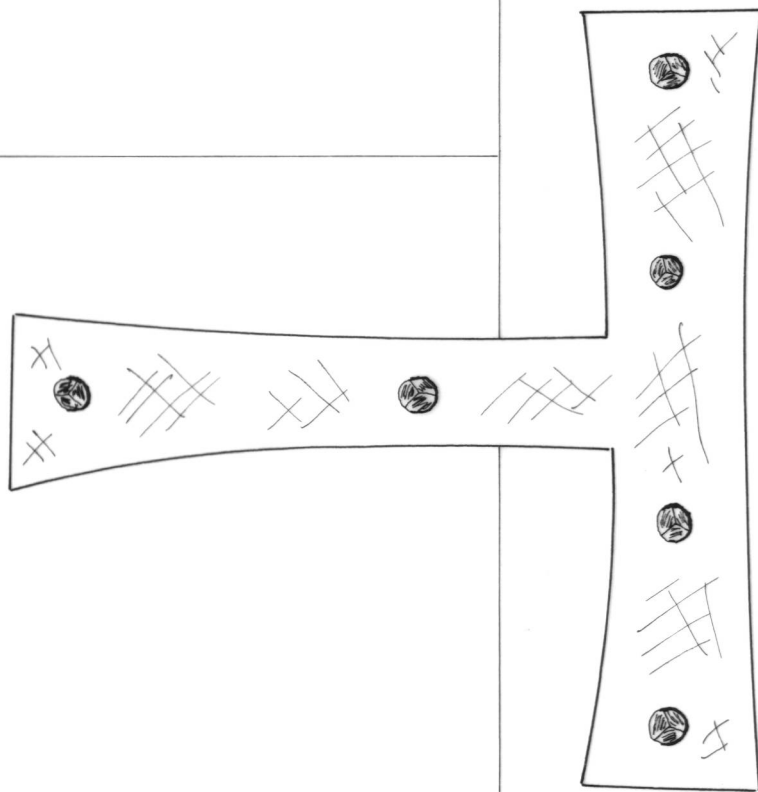

0 5 10 cm

10 cm
5
0

GOURHEL (Morbihan)

Manoir de la Cour

Plan n°16 - Croisée C / serrurerie

A. TIERCELIN

1996

Etude n°56004