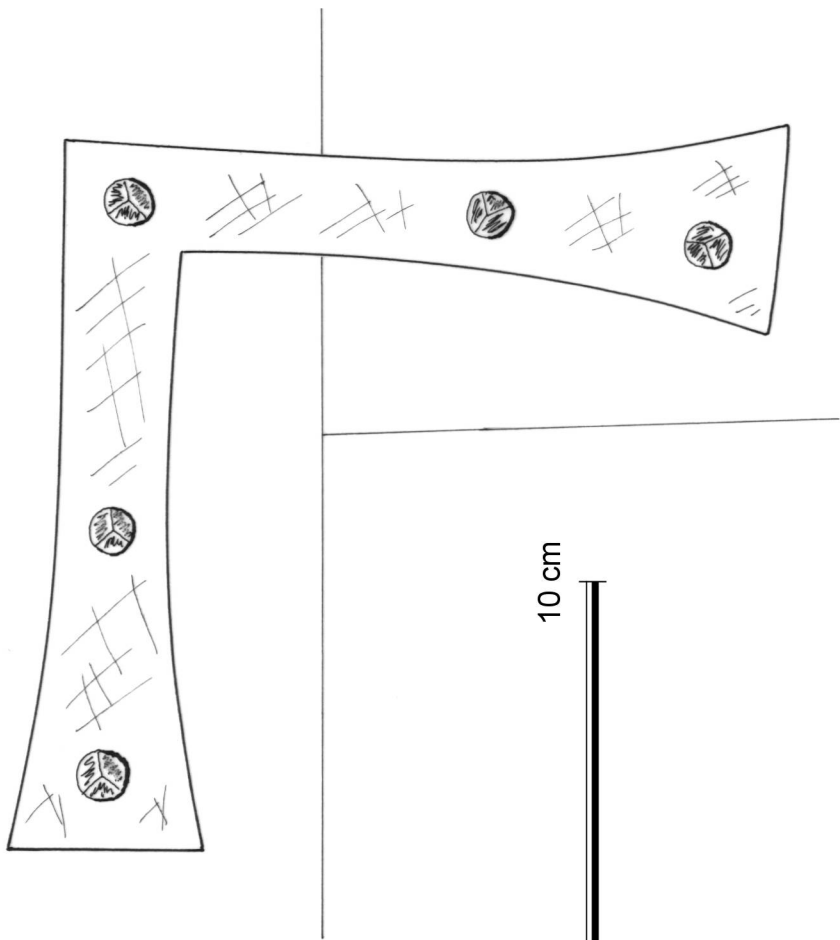

0 5 10 cm

10 cm
5
0

GOURHEL (Morbihan)

Manoir de la Cour

Plan n°16 - Croisée C / serrurerie

A. TIERCELIN

1996

Etude n°56004