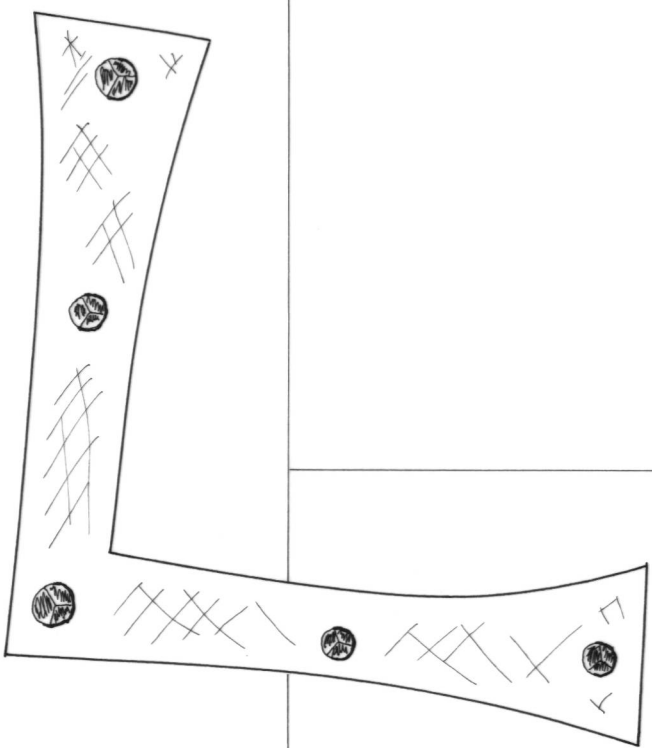

0 5 10 cm

10 cm
5
0

GOURHEL (Morbihan)

Manoir de la Cour

Plan n°16 - Croisée C / serrurerie

A. TIERCELIN

1996

Etude n°56004