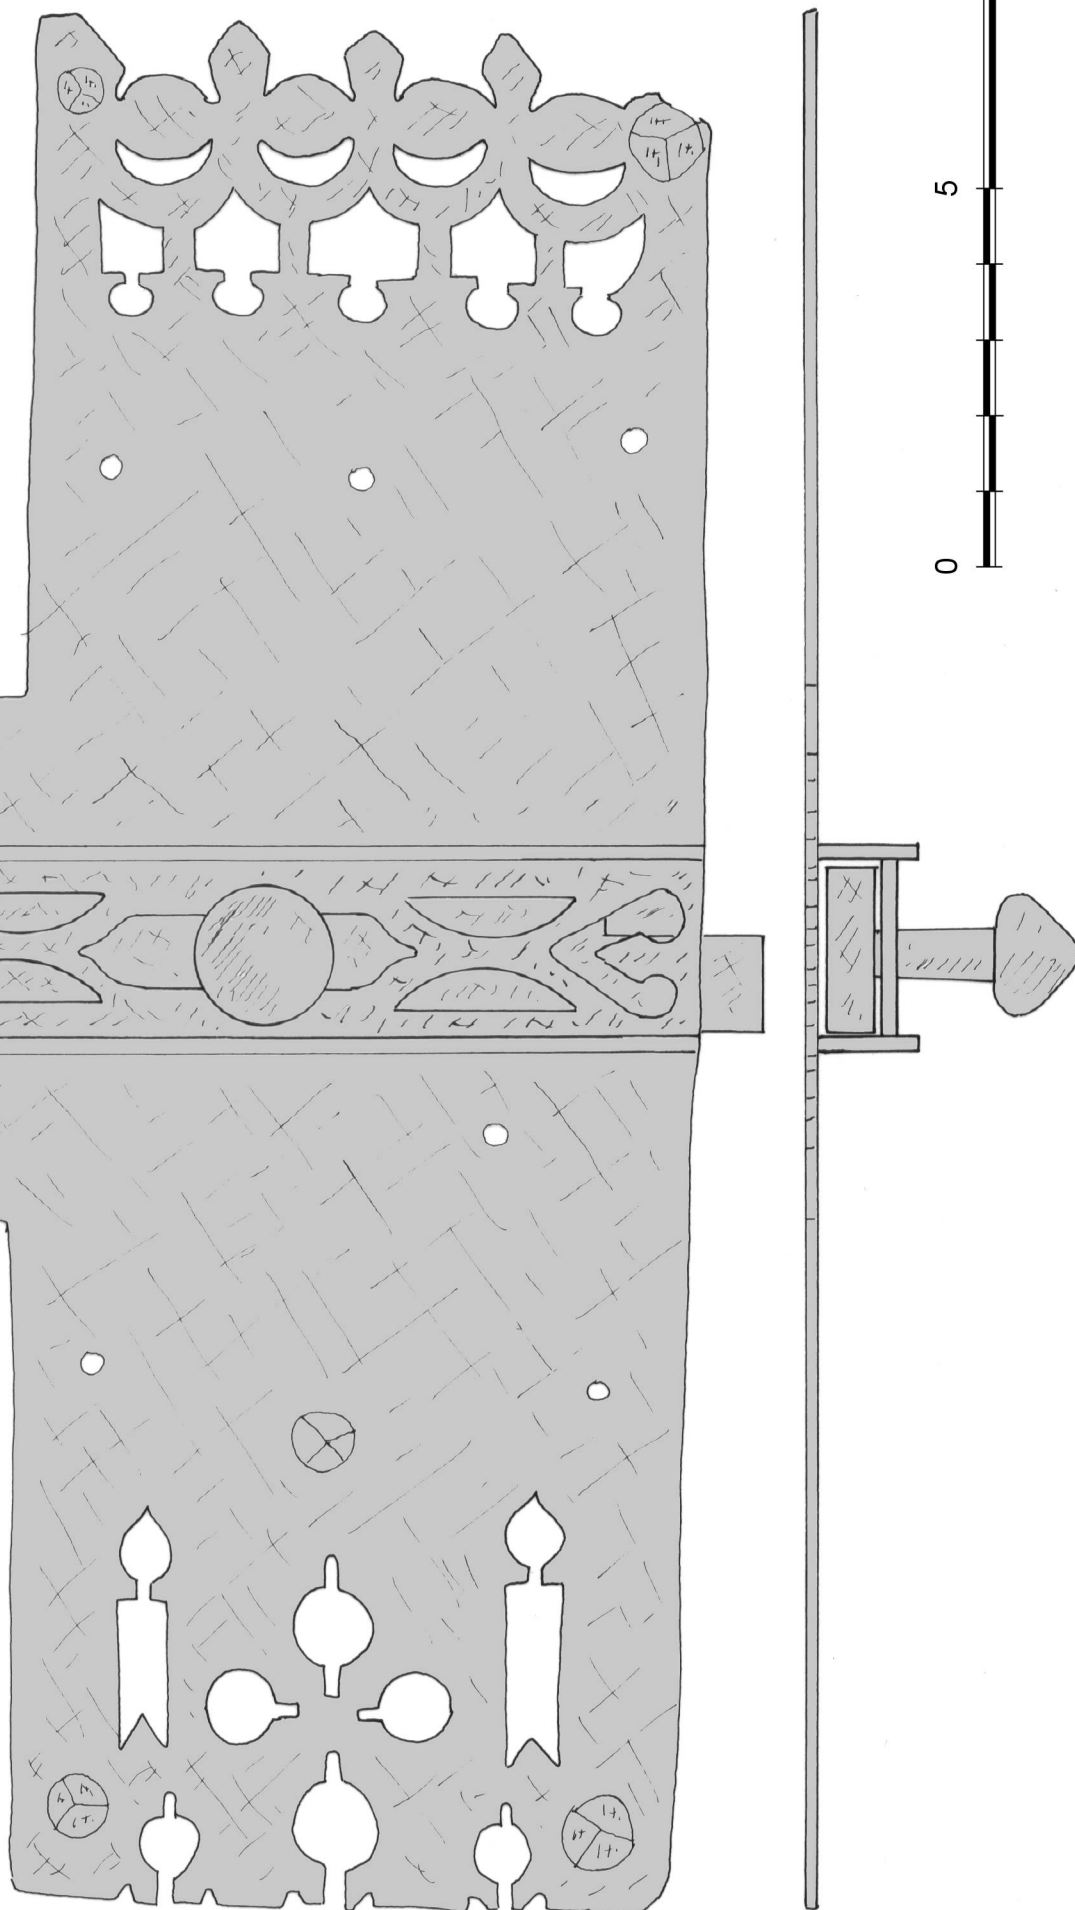

loquet (châssis B)

loquet (châssis A)

targette (châssis A)

DAUMERAY (Maine-et-Loire)		
Ancien prieuré		
Plan n°11 - Châssis A et B / serrurerie		
A. TIERCELIN	2011	Etude n°49006