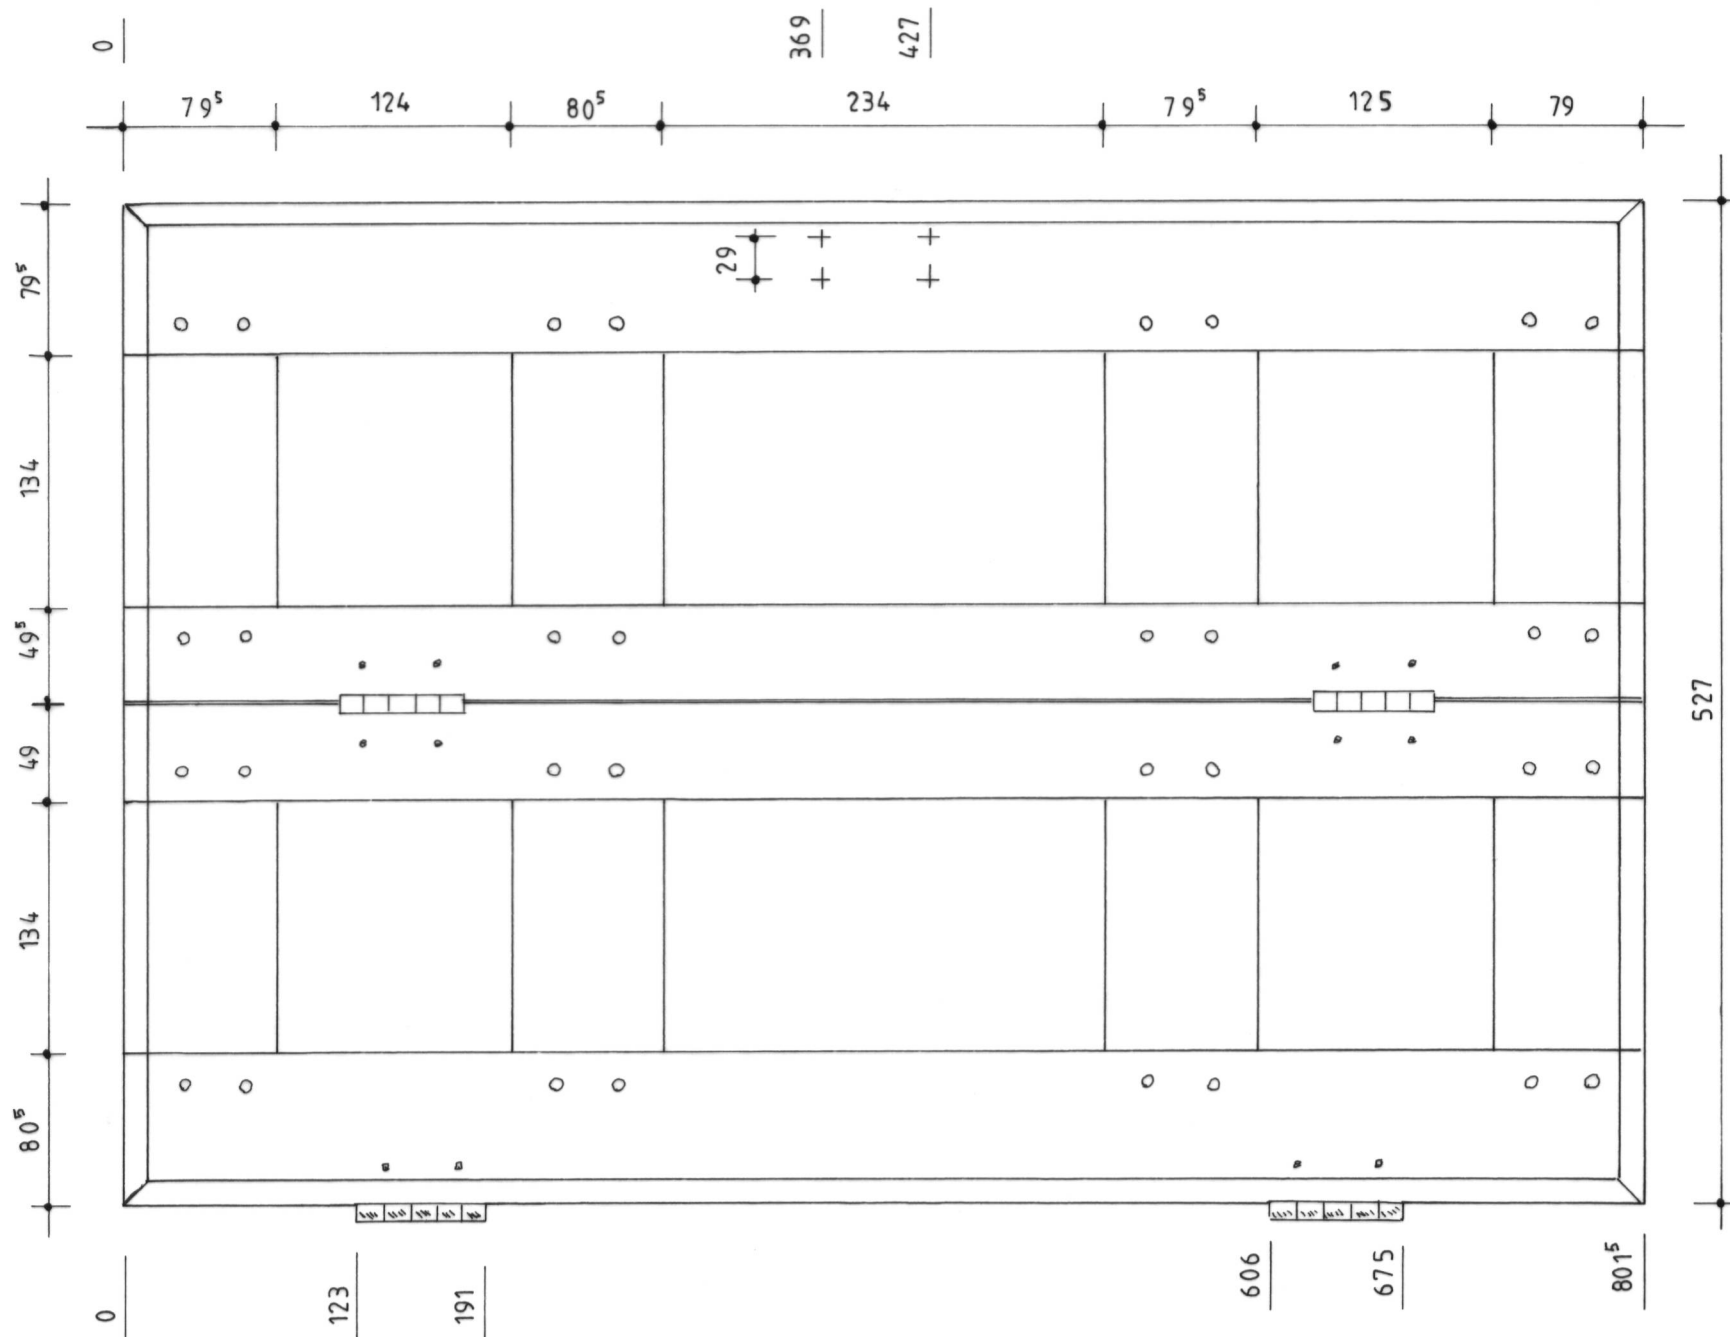

extérieur

intérieur

BRIERES-LES-SCELLES (Essonne)		Plan n°1 - Croisée A / volet supérieur gauche	
Logis, 63 rue du Petit Brières		A. TIERCELIN	2011
			Etude n°91002