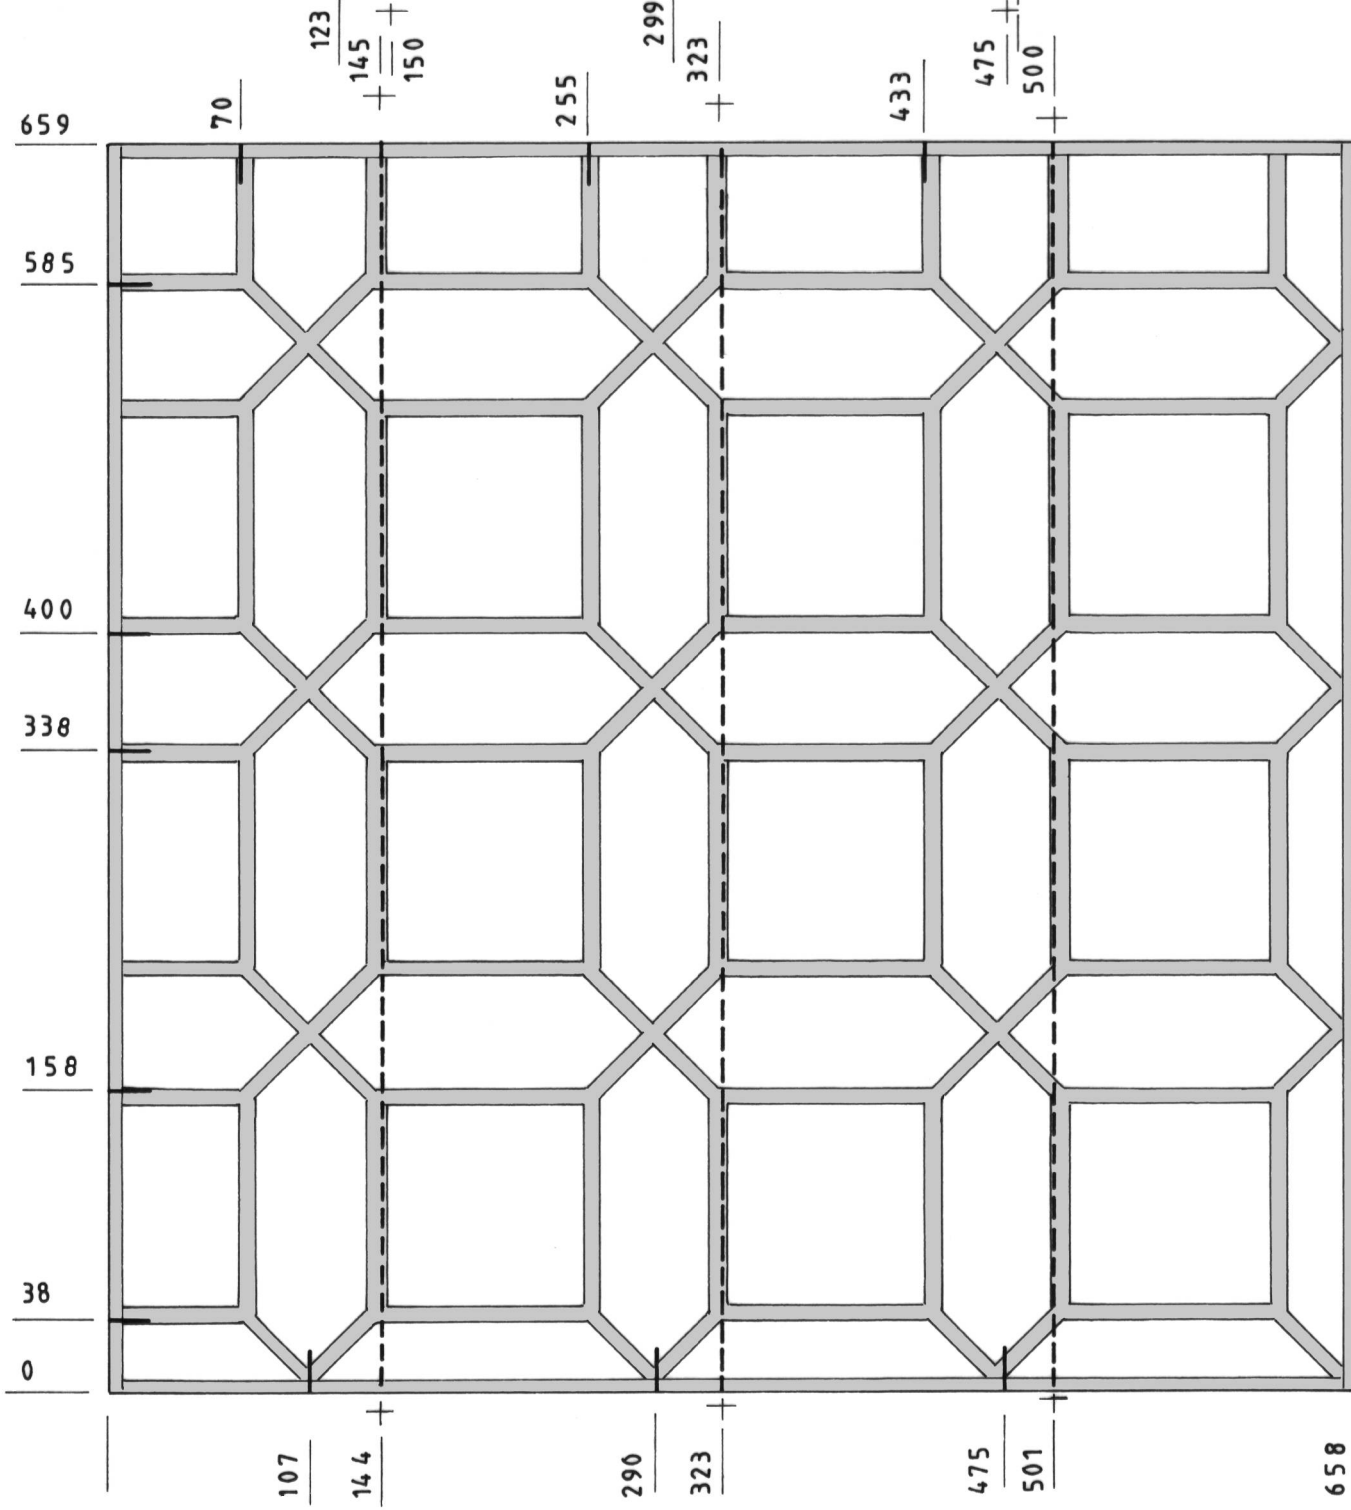

panneau inférieur

panneau supérieur

BOURAY-SUR-JUINE (Essonne)		
Château du Mesnil-Voisin		
Plan n°5 - Vitrerie (restitution)		
A. TIERCELIN	2011	Étude n°91001