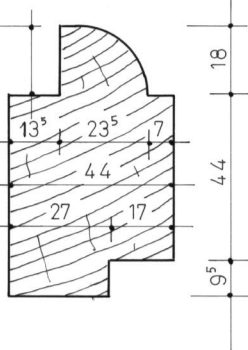

Croisée A

Croisée B

Croisée B

BECHEREL (Ile-et-Vilaine)	Plan n°4 - Croisées A et B / sections	A. TIERCELIN	2009	Etude n°35007
Maison, rue de la Filanderie				