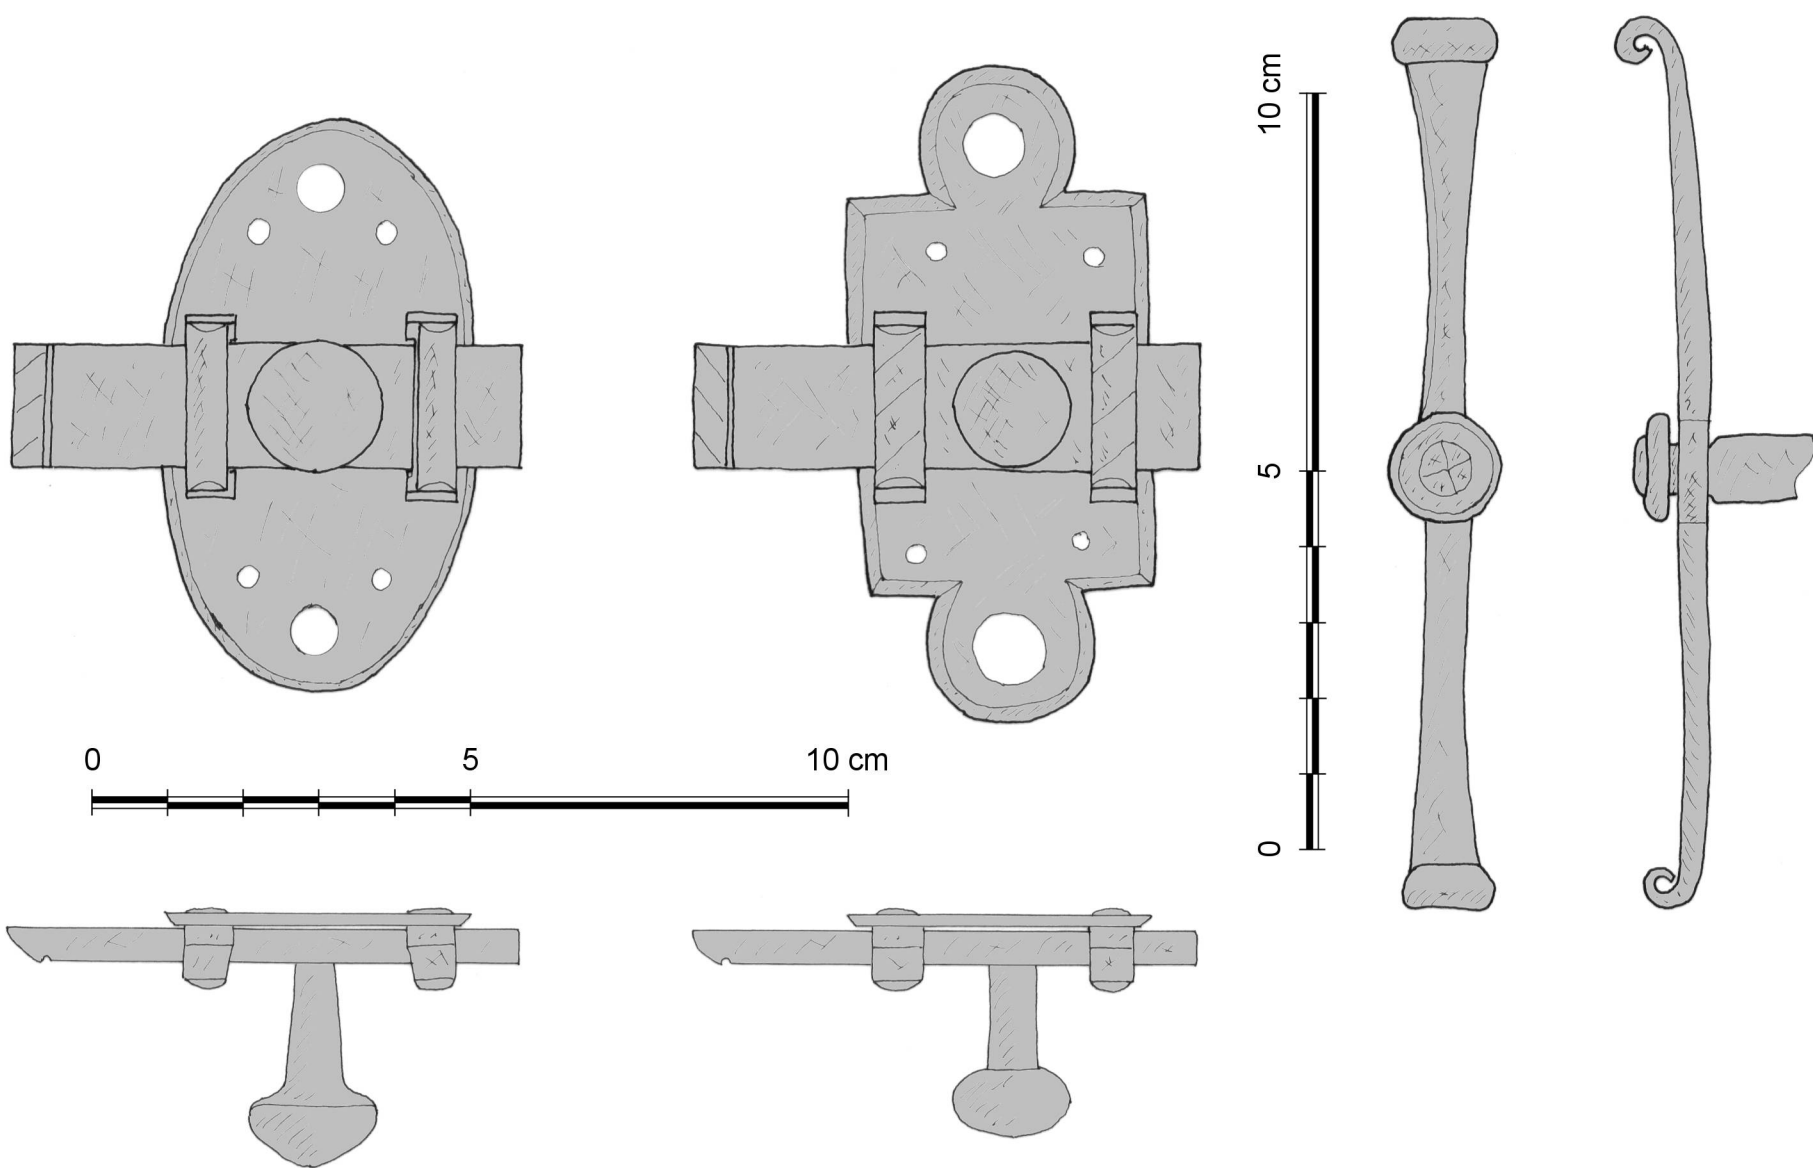

Bâti dormant

BAYEUX (Calvados)		Plan n°6 - Assemblage / Serrurerie		
Hôtel-Dieu		A. TIERCELIN	2004	Etude n°14001